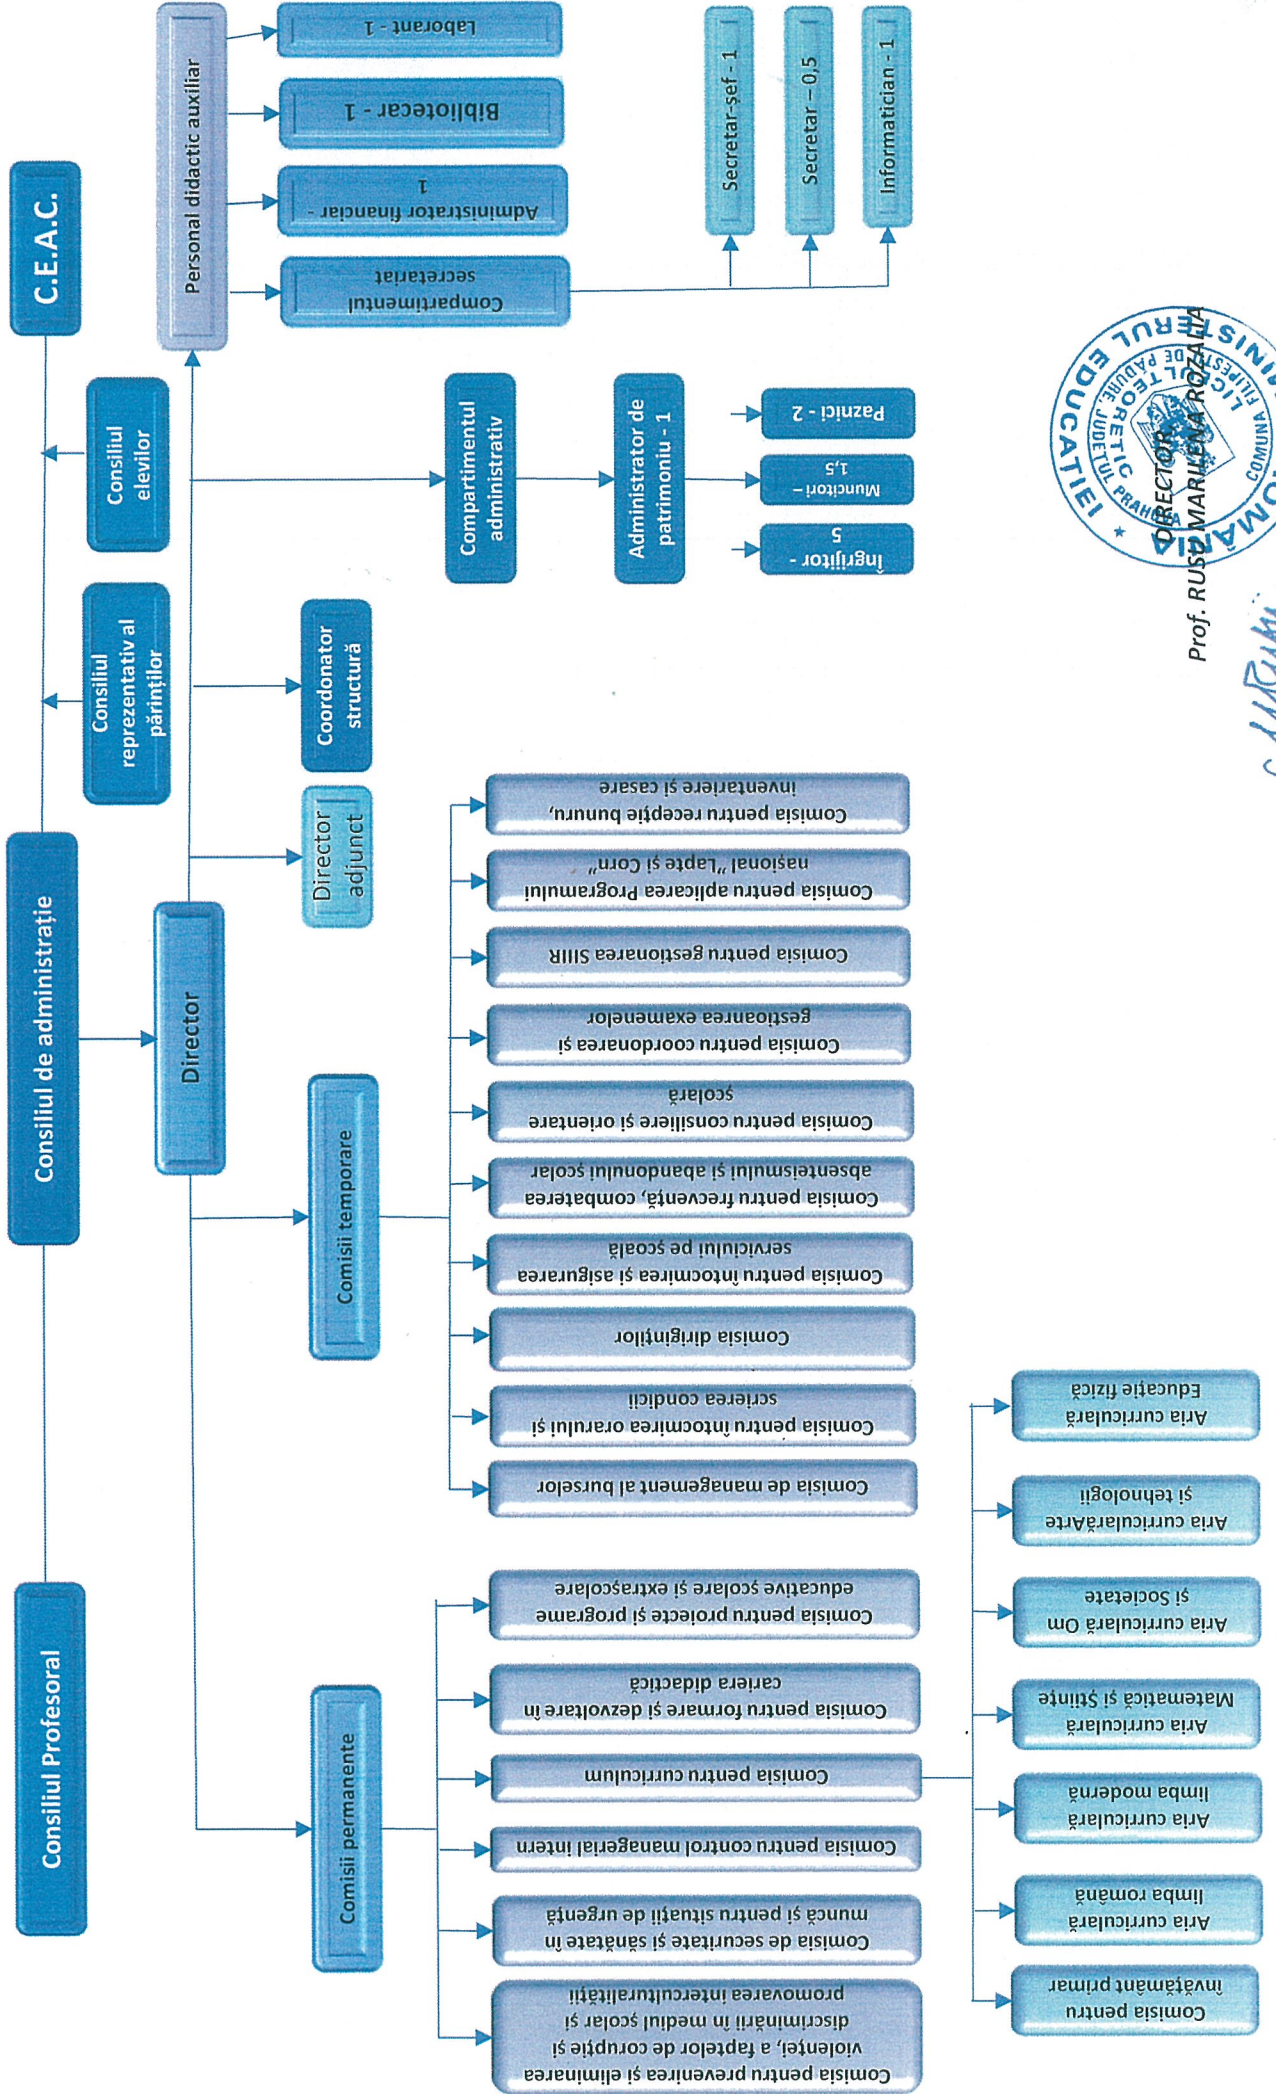

# ORGANIGRAMA LICEULUI TEORETIC, COMUNA FILIPEȘTI DE PĂDURE ANUL ȘCOLAR 2024-2025

Prof. RUSU MARIANA ROZALIA